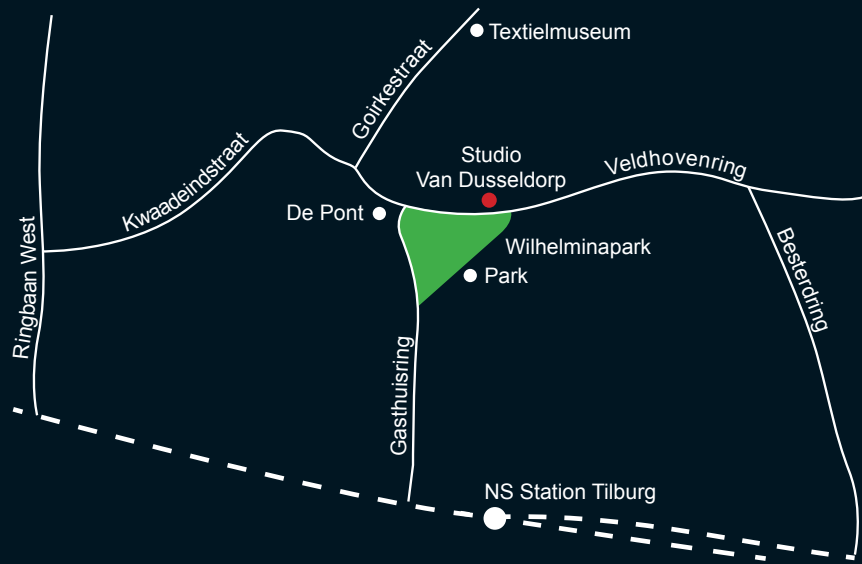

STUDIO VAN DUSSELDORP

Openingstijden: donderdag t/m zondag 12.00 - 17.00

22 april t/m 14 mei 2017

Adres: Wilhelminapark 110 - 5041 EE Tilburg

Expositie **Marly Gootzen en Louis VanDenMeijdenberg**

Opening op **vrijdag 21 april** 19.30 uur door Ans Buys,  
voormalig directeur van Fontys Lerarenopleiding Tilburg,  
met vele bestuurlijke functies in onderwijs en cultuur.